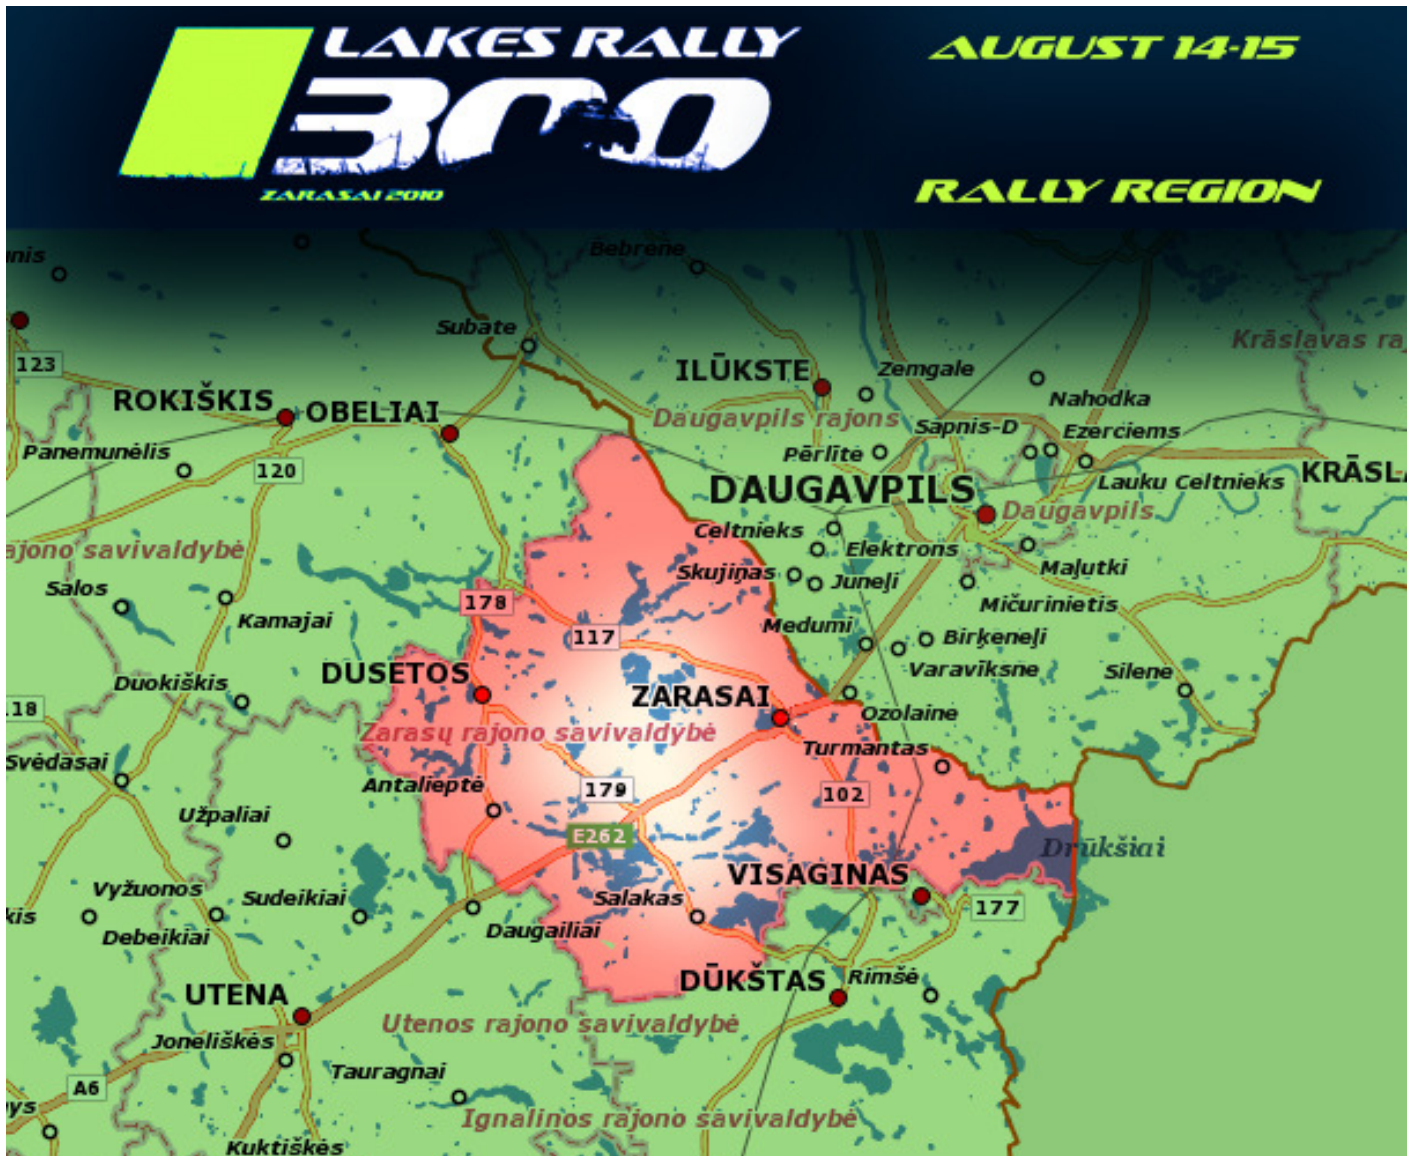

DRAUDŽIAMŲ VAŽIUOTI KELIŲ LOKALINĖ ZONA RESTRICTED AREA

Priedas Nr. 5
Appendix 5

DĒMESIO LARČ IV ETAPO "RALIS LATGALE 2010" DALYVIAMS!

Ketinantiems dalyvauti LARČ IV etapo varžybose atskiro „300 Lakes Rally“ organizatorių leidimo važiuoti nuo š.m. liepos 8 d. iki 12 d. magistraliniu keliu A6, įeinančio į ralio draudžiamą zoną, nereikia.